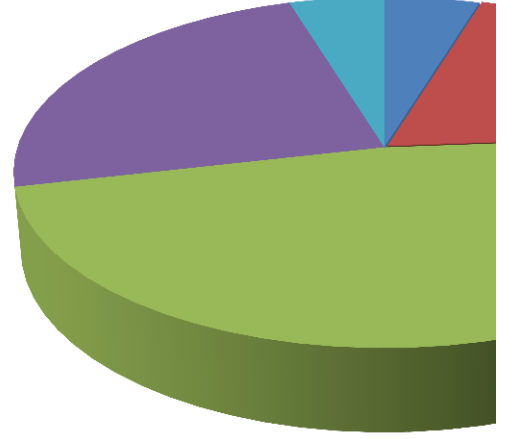

2015 YILI BASINDA GÖRÜNTÜLENME SAYISI

	YEREL BASIN	ULUSAL BASIN
OCAK	36	
ŞUBAT	33	
MART	70	
NİSAN	48	
MAYIS	82	1
HAZİRAN	73	
TEMMUZ	65	4
AĞUSTOS	63	
EYLÜL	92	10
EKİM	96	
KASIM	111	5
ARALIK	88	1
	857	21

YEREL B.**ULUSAL I**

ASIN

BASIN