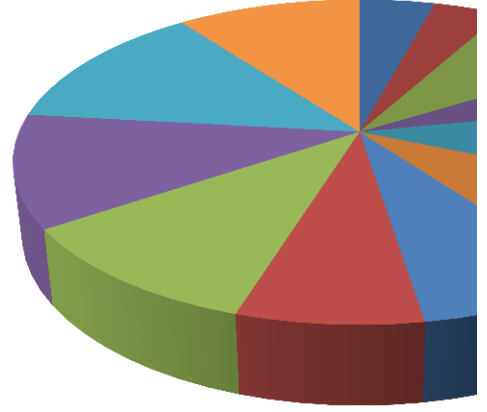

2015 YILI BASINDA GÖRÜNTÜLENME SAYISI

	YEREL BASIN	ULUSAL BASIN
OCAK	36	
ŞUBAT	33	
MART	70	
NİSAN	48	
MAYIS	82	1
HAZİRAN	73	
TEMMUZ	65	4
AĞUSTOS	63	
EYLÜL	92	10
EKİM	96	
KASIM	111	5
ARALIK	88	1
	857	21

YEREL B.**ULUSAL I**

ASIN

BASIN