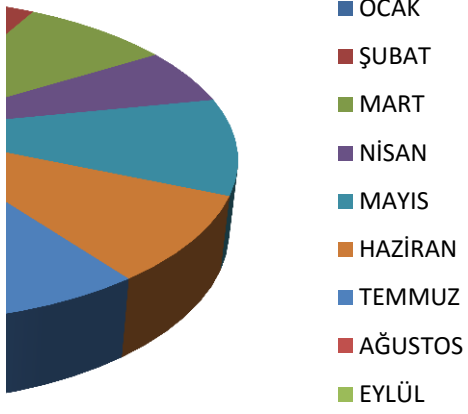

2015 YILI BASINDA GÖRÜNTÜLENME SAYISI

	YEREL BASIN	ULUSAL BASIN
OCAK	36	
ŞUBAT	33	
MART	70	
NİSAN	48	
MAYIS	82	1
HAZİRAN	73	
TEMMUZ	65	4
AĞUSTOS	63	
EYLÜL	92	10
EKİM	96	
KASIM	111	5
ARALIK	88	1
	857	21

YEREL B.**ULUSAL I**

ASIN

BASIN