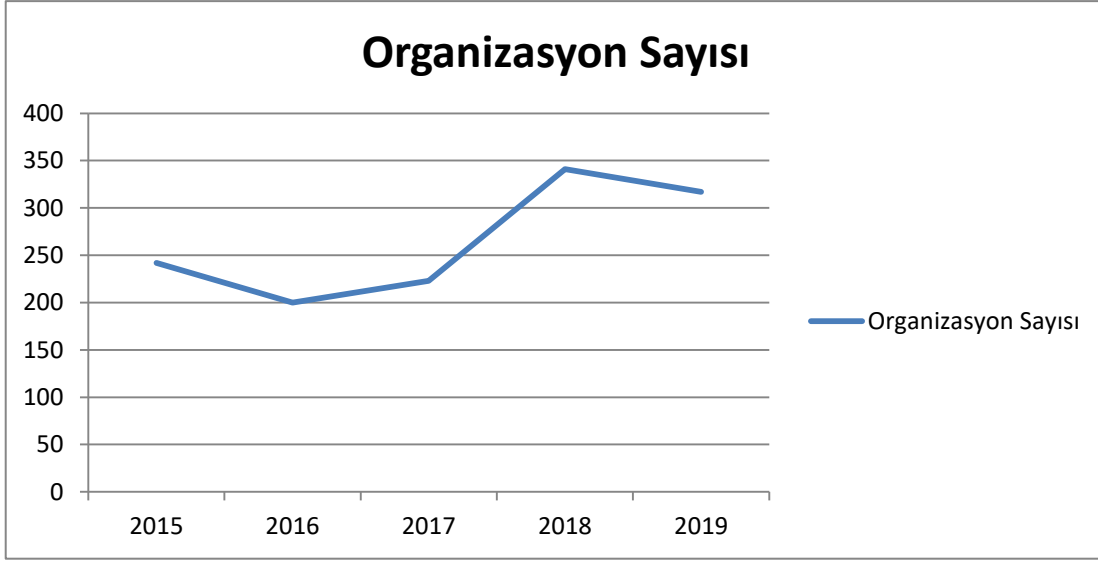

2015	2016	2017	2018	2019
Organizasyon Sayısı	242	200	223	341	317