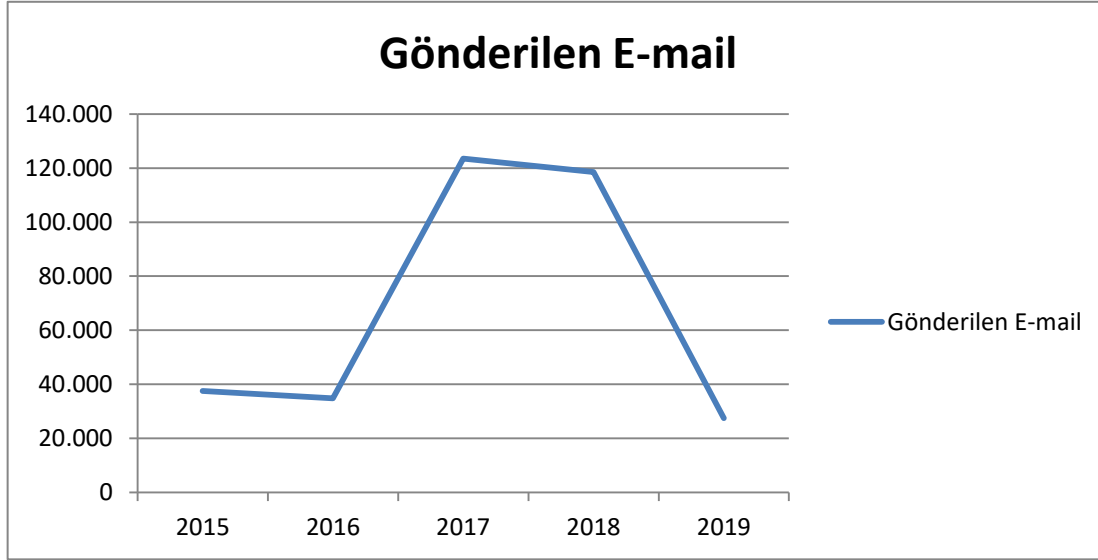

2015	2016	2017	2018	2019
Gönderilen E-mail	37.500	34.800	123.549	118.560	27.550