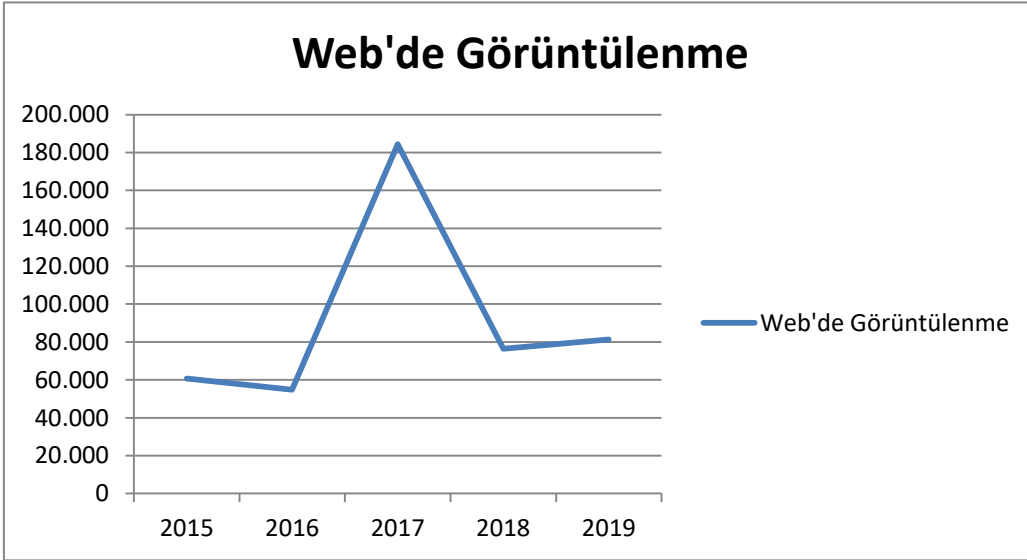

2015	2016	2017	2018	2019
Web'de Görüntülenme	60.657	54.773	184.330	76.500	81.306