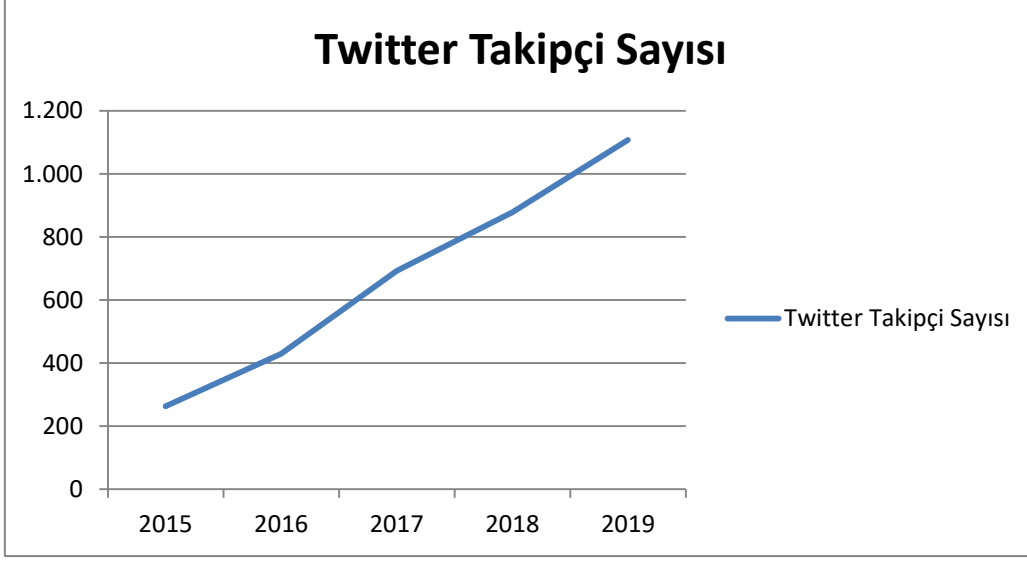

2015	2016	2017	2018	2019
Twitter Takipçi Sayısı	263	429	692	878	1.107