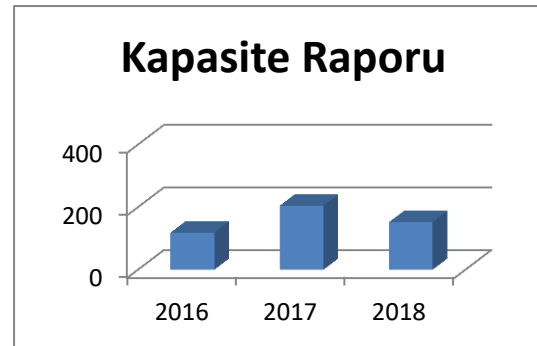

Ekspertiz Raporu	2	-	-	-	1	-	-	1	-	1	1	-	6
İş Makinası Tescili	14	7	5	14	13	16	11	12	18	14	30	9	163
TSE Araç Proje	124	104	120	92	56	70	66	72	83	74	96	81	1038
TSE HYB İnceleme	-	-	-	-	-	-	-	-	-	-	-	-	0
İş Makinası İhtar Sayıları	2	-	2	3	1	1	1	21	-	3	2	3	39

2018 Yılı Aylara Göre	Ocak	Şubat	Mart	Nisan	Mayıs	Haziran	Temmuz	Ağustos	Eylül	Ekim	Kasım	Aralık	TOPLAM
Kapasite Raporu	10	14	10	24	14	4	19	12	6	11	15	13	152
Ekspertiz Raporu	1	2	-	-	2	1	2	-	-	1	-	1	10
İş Makinası Tescili	20	19	25	7	14	7	26	16	3	34	6	12	189
TSE HYB İnceleme	-	-	-	-	-	-	8	4	4	-	-	-	16
İş Makinası İhtar Sayıları	1	2	-	3	2	1	2	-	1	3	11	2	28

	2008	2009	2010	2011	2012	2013	2014	2015	2016	2017	2018
Kapasite Raporu	94	101	100	97	115	87	122	112	119	205	152
Ekspertiz Raporu	22	25	18	21	38	14	15	18	11	6	10
İş Makinası Tescili	67	62	114	152	143	108	155	300	167	163	189
İş Makinası İhtar Sayıları	-	-	-	-	-	-	-	19	15	39	28
TSE Araç Proje	1613	741	1247	1150	970	899	1386	1541	1485	1038	-
TSE HYB İnceleme	-	-	-	-	-	-	22	6	58	0	16

	2016	2017	2018
Kapasite Raporu	119	205	152
Ekspertiz Raporu	11	6	10
İş Makinası Tescili	167	163	189
İş Makinası İhtar Sayıları	15	39	28
TSE Araç Proje	1485	1038	-
TSE HYB İnceleme	58	0	16