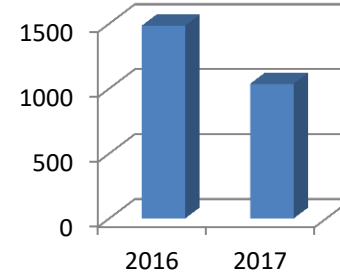

TSE Araç Proje