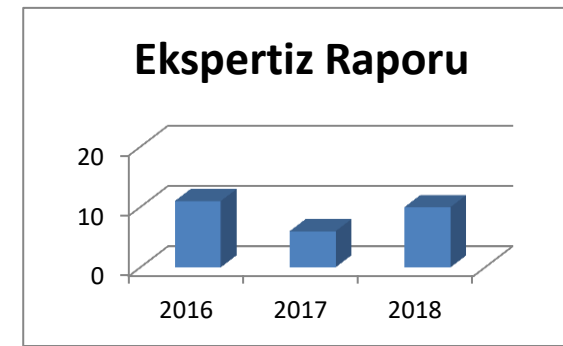

Ekspertiz Raporu	2	-	-	-	1	-	-	1	-	1	1	-	6
İş Makinası Tescili	14	7	5	14	13	16	11	12	18	14	30	9	163
TSE Araç Proje	124	104	120	92	56	70	66	72	83	74	96	81	1038
TSE HYB İnceleme	-	-	-	-	-	-	-	-	-	-	-	-	0
İş Makinası İhtar Sayıları	2	-	2	3	1	1	1	21	-	3	2	3	39

2018 Yılı Aylara Göre	Ocak	Şubat	Mart	Nisan	Mayıs	Haziran	Temmuz	Ağustos	Eylül	Ekim	Kasım	Aralık	TOPLAM
Kapasite Raporu	10	14	10	24	14	4	19	12	6	11	15	13	152
Ekspertiz Raporu	1	2	-	-	2	1	2	-	-	1	-	1	10
İş Makinası Tescili	20	19	25	7	14	7	26	16	3	34	6	12	189
TSE HYB İnceleme	-	-	-	-	-	-	8	4	4	-	-	-	16
İş Makinası İhtar Sayıları	1	2	-	3	2	1	2	-	1	3	11	2	28

	2008	2009	2010	2011	2012	2013	2014	2015	2016	2017	2018
Kapasite Raporu	94	101	100	97	115	87	122	112	119	205	152
Ekspertiz Raporu	22	25	18	21	38	14	15	18	11	6	10
İş Makinası Tescili	67	62	114	152	143	108	155	300	167	163	189
İş Makinası İhtar Sayıları	-	-	-	-	-	-	-	19	15	39	28
TSE Araç Proje	1613	741	1247	1150	970	899	1386	1541	1485	1038	-
TSE HYB İnceleme	-	-	-	-	-	-	22	6	58	0	16

	2016	2017	2018
Kapasite Raporu	119	205	152
Ekspertiz Raporu	11	6	10
İş Makinası Tescili	167	163	189
İş Makinası İhtar Sayıları	15	39	28
TSE Araç Proje	1485	1038	-
TSE HYB İnceleme	58	0	16