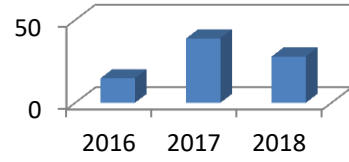

İş Makinası İhtar Sayıları