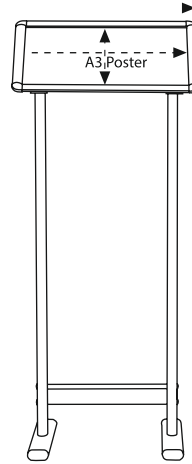

Ebat	Ölçü mm
A5	148x210
A4	210x297
A3	297x420
A2	420x594
A1	594x841
A0	841x1189
B2	500x700
B1	700x1000

Alüminyum Çerçevesi

Poster Panosu

Kaldırım Panosu ve Tasarımları

POSTER EBADI	X	X1	H	Y
500 X 700 mm	545 mm	700 mm	980 mm	745 mm
700 X 1000 mm	745 mm	800 mm	1180 mm	1045 mm

Ebat	Baskı Alanı
42 x 42 cm	38 x 38 cm
62 x 22 cm	58 x 58 cm
91 x 91 cm	88 x 88 cm

Işıklı Tabela

POSTER EBADI	GÖRÜNEN ALAN	DIŞ EBAT (x-y)
500 X 700 mm	482 X 682 mm	530 X 730 mm
700 X 1000 mm	682 X 982 mm	730 X 1030 mm

Short Poster Pano ve Tasarımları

Menü Tasarımları ve Panoları

Yatay ve dikey kullanım

RONDO KÖŞE	YÜKSEKLİK	AÇIKLAMA	DIŞ EBAT (x-y)	POSTER EBADI	GÖRÜNEN ALAN
A4	1210 mm	Yatay	240 X 327 mm	210 X 297 mm	192 X 279 mm
	1240 mm	Dikey			
A3	1240 mm	Yatay	327 X 450 mm	297 X 420 mm	279 X 402 mm
	1270 mm	Dikey			

Broşür Tasarımı ve Masaüstü Broşürlük

POSTER EBADI	AÇIKLAMA
210 X 297 mm	A4
148 X 210 mm	A5
100 X 210 mm	1/3 A4

L Tipi Föylük

POSTER EBADI	AÇIKLAMA	W	H
210 X 297 mm	A4 Dikey / Portrait	210 mm	305 mm
297 X 210 mm	A4 Yatay / Landscape	300 mm	215 mm
148 X 210 mm	A5 Dikey / Portrait	150 mm	215 mm
210 X 148 mm	A5 Yatay / Landscape	210 mm	155 mm
105 X 148 mm	Dikey / Portrait	105 mm	155 mm
148 X 105 mm	A6 Yatay / Landscape	150 mm	110 mm
100 X 210 mm	1/3 A4 Dikey / Portrait	105 mm	215 mm
210 X 100 mm	1/3 A4 Yatay / Landscape	210 mm	110 mm