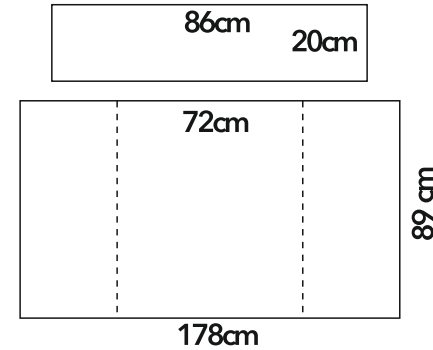

Oval Tanıtım Standı

3x3 Oval Baskı Alanı