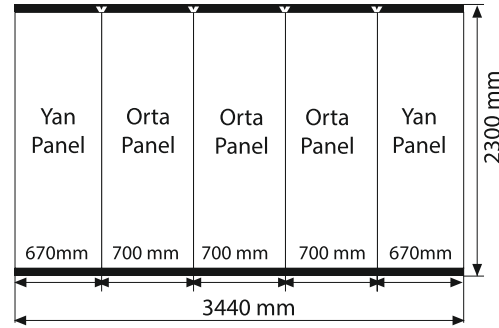

Oval Tanıtım Standı

3x3 Oval Baskı Alanı